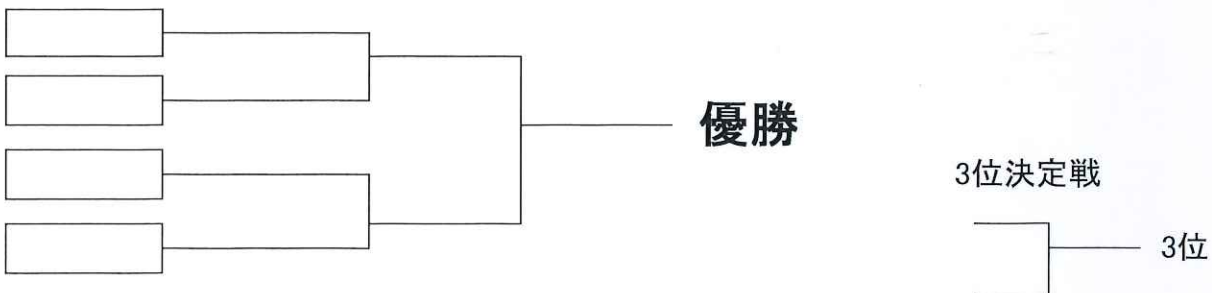

女子ダブルス大会

日時: 5/30(日)

会場: アクトス桑名店

★予選リーグ★

集合時間

予選リーグA		佐藤・大和	川瀬・高岡	渡邊・牧	説田・福島	勝数	得失差	順位
9:40	1 佐藤・大和 桑名							
9:40	2 川瀬・高岡 四日市							
9:40	3 渡邊・牧 中川・フリー							
9:40	4 説田・福島 フリー・桑名							

集合時間

予選リーグB		小笠原・加藤	月成・松崎	武田・伊藤	千田・長瀬	勝数	得失差	順位
10:10	1 小笠原・加藤 桑名							
10:10	2 月成・松崎 春日井							
10:10	3 武田・伊藤 フリー							
10:10	4 千田・長瀬 中川							

集合時間

予選リーグC		小山・仲亀	西田・梶原	伊藤・野田	河村・山田	勝数	得失差	順位
10:40	1 小山・仲亀 桑名・フリー							
10:40	2 西田・梶原 中川・フリー							
10:40	3 伊藤・野田 フリー							
10:40	4 河村・山田 岐阜島							

★決勝トーナメント★

★試合内容★

1. 全試合1セットマッチ (6-6タイブレーク、ノーアドバンテージ) にて実施いたします。
   - 1試合目のみ練習時間5分間 (サービス、ストローク、ボレー、ラリー等全て時間内に含みます)
     2試合目以降はサービス4本のみといたします。 ※練習は対戦相手の方と行なっていただきます。
   - 各リーグの1位の計3組と2位の組で最も得失点差の高い計4組にて決勝トーナメント戦を行います。
     (6-6タイブレーク、ノーアドバンテージ)
2. ※ その他注意事項等は集合時間に担当から説明させていただきます。ご質問等ございましたら会場店舗までご連絡ください。